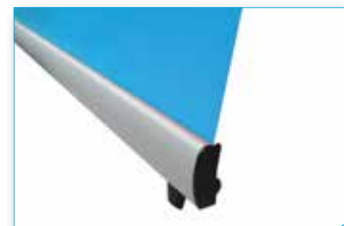

ARU_01

Stand Up imprimé sur une face. Les graphiques sont montés sur les parties supérieures et inférieures au moyen de rails de serrage Bannerfix. Ce système permet de remplacer simplement et rapidement les graphiques.

- › Rails de serrage en haut et en bas ; pied d'appui escamotable et barre de support incluant un sac de transport
- › Impression et toile incluses

Produit	Dimensions en mm	Prix 1 unité	Prix 2 - 4 unités	Prix 5 - 9 unités	Prix à partir de 10 unités
ARU_01	800 x 2'000	143.00	139.00	135.00	131.00