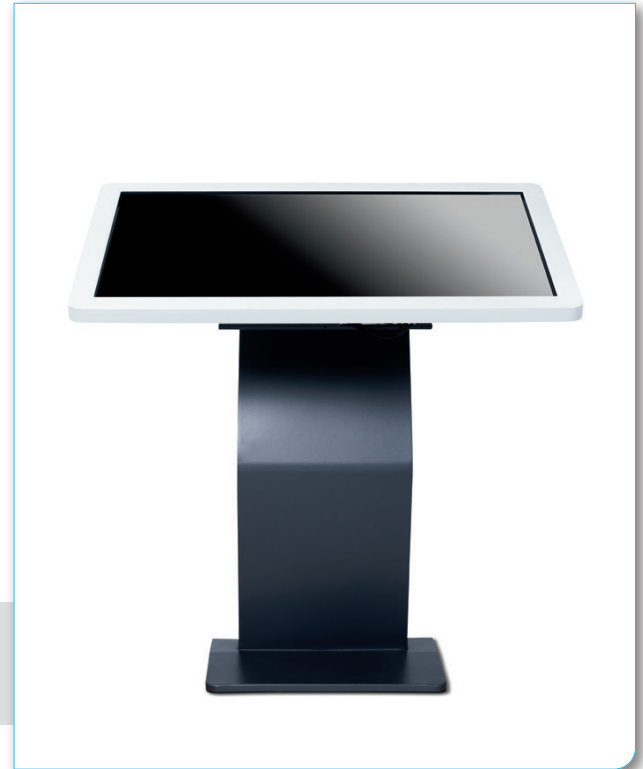

Ambühl Touch Table 42"

- › IR double touch Technologie
- › 42" full HD Touchscreen
- › Integrierter Micro PC für Windows 7
- › Geräuscharmes Motherboard
- › Intuitive double-tuch Bedienung
- › Anschlussfertig vorkonfiguriert
- › Einfache Datenablage durch Windows 7 Betriebssystem
- › Inkl. Windows 7 Betriebssystem
- › Inkl. W-Lan Adapter

Abmessungen:

Sockel 400 x 490 x 900 mm

Screen 1040 x 630 x 100 mm