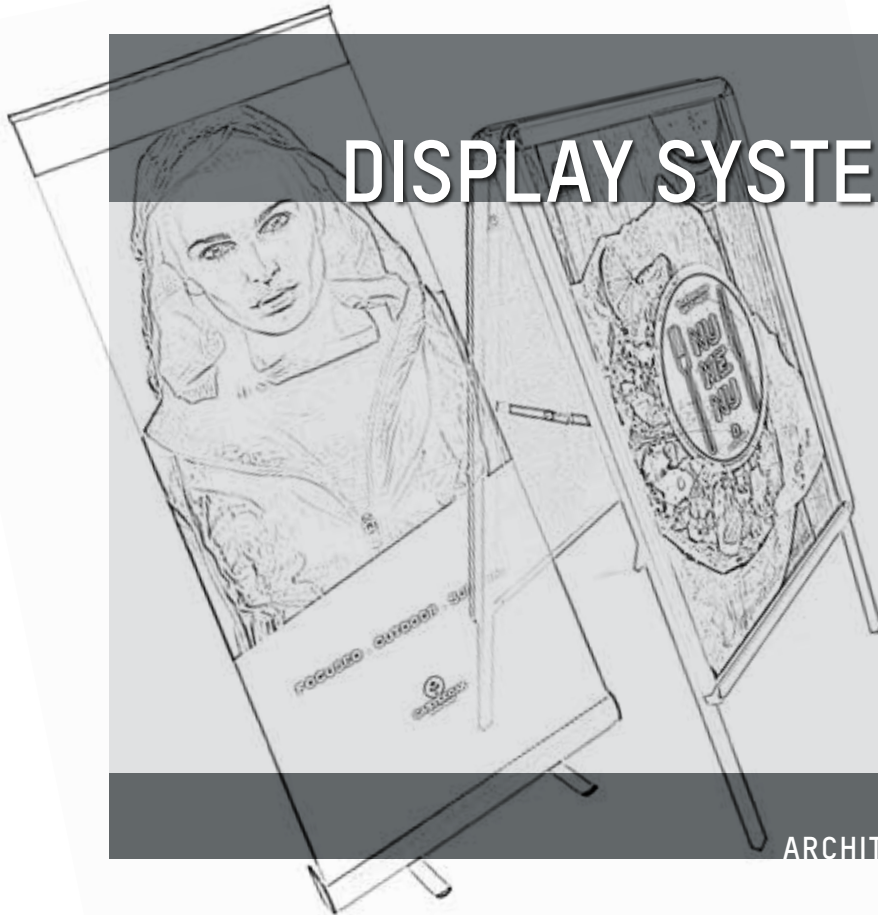

# DISPLAY SYSTEME

Stand Up und Roll Up

Kundenstopper / Strassenaufsteller

Magnettafel

ARCHITEKTUR

**ambühl**  
WERBETECHNIK AG

## ARU\_01

Stand Up welcher einseitig bedruckt ist. Grafiken werden mittels Bannerfix-Klemmschienen oben und unten montiert. Dieses System garantiert einen simplen und schnellen Ersatz der Grafiken.

- › Klemmschiene unten und oben ausdrehbarer Standfuss und Stützstange inkl. Tragetasche
- › Inkl. Druck und Leinwand