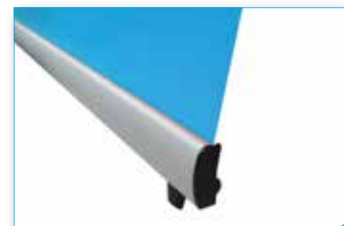

ARU_01

Stand Up welcher einseitig bedruckt ist. Grafiken werden mittels Bannerfix-Klemmschienen oben und unten montiert. Dieses System garantiert einen simplen und schnellen Ersatz der Grafiken.

- › Klemmschiene unten und oben ausdrehbarer Standfuss und Stützstange inkl. Tragetasche
- › Inkl. Druck und Leinwand

Produkt	Masse in mm	Preis 1 Ex	Preis 2-4 Ex	Preis 5-9 Ex	Preis ab 10 Ex
ARU_01	800 x 2'000	143.00	139.00	135.00	131.00